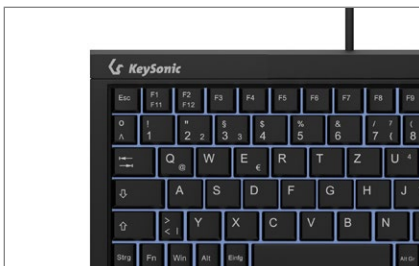

KEYSONIC KSK-3211 ELU

Super-Mini-USB-Tastatur mit
Hintergrundbeleuchtung für
Windows®

Haupteigenschaften

- Super-Mini USB Tastatur
- Inkl. integriertem Touchpad
- Weiße Hintergrundbeleuchtung
- X-Type Membrantechnologie
- Integrierter Nummernblock
- Für Windows®

Verpackungsinhalt

1x KSK-3211 ELU, 1x Schnellinstallationsanleitung

Technische Daten

Modell	KSK-3211 ELU
Artikel Nr.	60963
EAN-Code	4250078172963
Farbe	Schwarz
Material	ABS
Anschluss zum Hostcomputer	USB 2.0
Layout	DE
Tastenzahl	80
Tastenhub	2,0 +/- 0,3 mm
Tastendruck	60 ± 10 g

KEYSONIC **KSK-3211 ELU** Super-Mini-USB-Tastatur mit Hintergrundbeleuchtung für Windows®

Nicht im Dunkeln tippen

Die Hintergrundbeleuchtung der Tasten ist besonders angenehm für die Augen. Das Schreiben in abgedunkelten Räumen oder bei schlechten Lichtverhältnissen wird dadurch enorm verbessert.