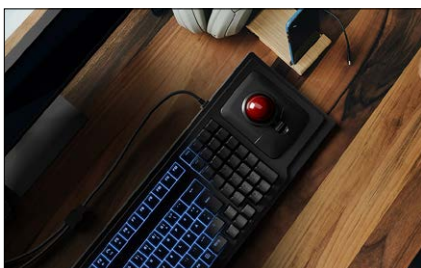

KEYSONIC KSK-8202ELU-T

Full-Size USB Tastatur mit Trackball

Haupteigenschaften

- Mechanische Tasten für ein taktiles und reaktionsschnelles Schreiberlebnis
- Integrierter Trackball und drei Standard-Maustasten
- Einstellbare Hintergrundbeleuchtung in mehreren Stufen, einschließlich Off, 50%, 100% und Breath-Modus
- Trackballmaus-Umschalter zum Aktivieren oder Deaktivieren der Trackballmaus-Funktion

Verpackungsinhalt

1x KSK-8202ELU-T, 1x Handbuch

Gestalten Sie Ihr Schreibambiente mit anpassbaren, beleuchteten Tasten, die sowohl bei Tag als auch bei Nacht genutzt werden können. Übernehmen Sie das Kommando mit speziellen Multimedia-Tasten für eine mühelose Steuerung Ihrer Medien. Das ergonomische Design umfasst einen präzisen Trackball zur Entlastung der Handgelenke, ergänzt durch anpassbare DPI-Einstellungen für unübertroffene Cursorsteuerung. Die aus hochwertigen Materialien gefertigte Tastatur ist robust und dennoch leicht und eignet sich sowohl für das hektische Büro als auch für die ruhige Umgebung zu Hause.

KEYSONIC **KSK-8202ELU-T** Full-Size USB Tastatur mit Trackball

Ergonomisches Tastaturdesign

Erleben Sie Komfort mit einer Tastatur, die auf ergonomische Leistung ausgelegt ist. Die Tastatur verfügt über einen integrierten Trackball, der die Anordnung auf dem Schreibtisch und die Entlastung der Handgelenke optimiert. Da nur minimale Mausbewegungen erforderlich sind, ist sie ideal für die Verbesserung der Schreibtischfunktionalität und des persönlichen Komforts.

Steuern Sie Ihre Medien mit intuitiven Tastaturbefehlen

Ihre Tastatur ist mit fortschrittlichen Multimedia-Tasten ausgestattet, mit denen Sie Ihr Audioerlebnis direkt von Ihrer Workstation aus feinabstimmen können. Diese Funktion eignet sich perfekt für die spontane Verwaltung von Klangeinstellungen und wurde entwickelt, um Ihre Interaktion mit Medien- und Spieleumgebungen zu verbessern.