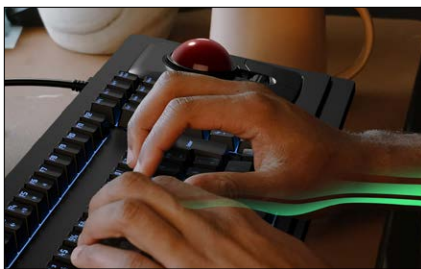

KEYSONIC KSK-8202ELU-T

Full-Size USB Tastatur mit Trackball

Haupteigenschaften

- Mechanische Tasten für ein taktiles und reaktionsschnelles Schreiberlebnis
- Integrierter Trackball und drei Standard-Maustasten
- Einstellbare Hintergrundbeleuchtung in mehreren Stufen, einschließlich Off, 50%, 100% und Breath-Modus
- Trackballmaus-Umschalter zum Aktivieren oder Deaktivieren der Trackballmaus-Funktion

Verpackungsinhalt

1x KSK-8202ELU-T, 1x Handbuch

Gestalten Sie Ihr Schreibambiente mit anpassbaren, beleuchteten Tasten, die sowohl bei Tag als auch bei Nacht genutzt werden können. Übernehmen Sie das Kommando mit speziellen Multimedia-Tasten für eine mühelose Steuerung Ihrer Medien. Das ergonomische Design umfasst einen präzisen Trackball zur Entlastung der Handgelenke, ergänzt durch anpassbare DPI-Einstellungen für unübertroffene Cursorsteuerung. Die aus hochwertigen Materialien gefertigte Tastatur ist robust und dennoch leicht und eignet sich sowohl für das hektische Büro als auch für die ruhige Umgebung zu Hause.

KEYSONIC **KSK-8202ELU-T** Full-Size USB Tastatur mit Trackball

Ergonomisches Tastaturdesign

Erleben Sie Komfort mit einer Tastatur, die auf ergonomische Leistung ausgelegt ist. Die Tastatur verfügt über einen integrierten Trackball, der die Anordnung auf dem Schreibtisch und die Entlastung der Handgelenke optimiert. Da nur minimale Mausbewegungen erforderlich sind, ist sie ideal für die Verbesserung der Schreibtischfunktionalität und des persönlichen Komforts.

Steuern Sie Ihre Medien mit intuitiven Tastaturbefehlen

Ihre Tastatur ist mit fortschrittlichen Multimedia-Tasten ausgestattet, mit denen Sie Ihr Audioerlebnis direkt von Ihrer Workstation aus feinabstimmen können. Diese Funktion eignet sich perfekt für die spontane Verwaltung von Klangeinstellungen und wurde entwickelt, um Ihre Interaktion mit Medien- und Spieleumgebungen zu verbessern.